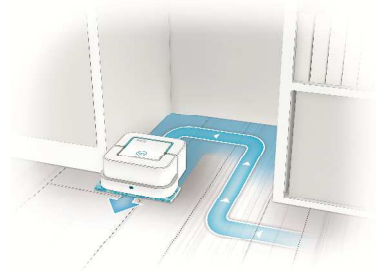

● Smart

コンパクトなボディと正確なナビゲーションシステム「iAdapt 2.0」により、家具のすき間や狭いスペースにも入り込み、規則正しい清掃パターンでくまなく拭き掃除をします。