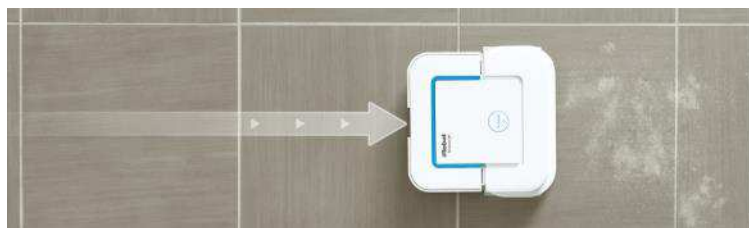

ウェットモップモード

同じ場所を3回念入りに拭き掃除。水と洗剤でこびりついた汚れもこすり落とします。*3

ダンプスウィープモード

同じ場所をしっかりと2度拭き。少量の水と洗剤で日常的な汚れやホコリを拭き取ります。

ドライスウィープモード

から拭きでひと拭き。ホコリや汚れ、ペットの毛などをからめ取ります。

洗って使える洗濯可能なパッド

洗濯することで繰り返し使えるパッドの3種類セットも別売りにてご用意します。最大50回の洗濯が可能*5です(このパッドには洗剤は含まれていません)。